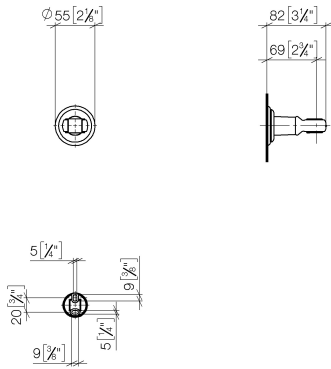

28 050 361

• rosace Ø 55 mm

	Laiton brossé (Or 23cts)	28 050 361-28
	Chrome	28 050 361-00
	Platine brossé	28 050 361-06
	Platine	28 050 361-08
	Laiton (Or 23cts)	28 050 361-09
	Dark Platinum brossé	28 050 361-99

28 050 361

mm [inches]

28 050 361

Les pièces pour les  
autres finitions  
peuvent être  
trouvées ici : Chrome